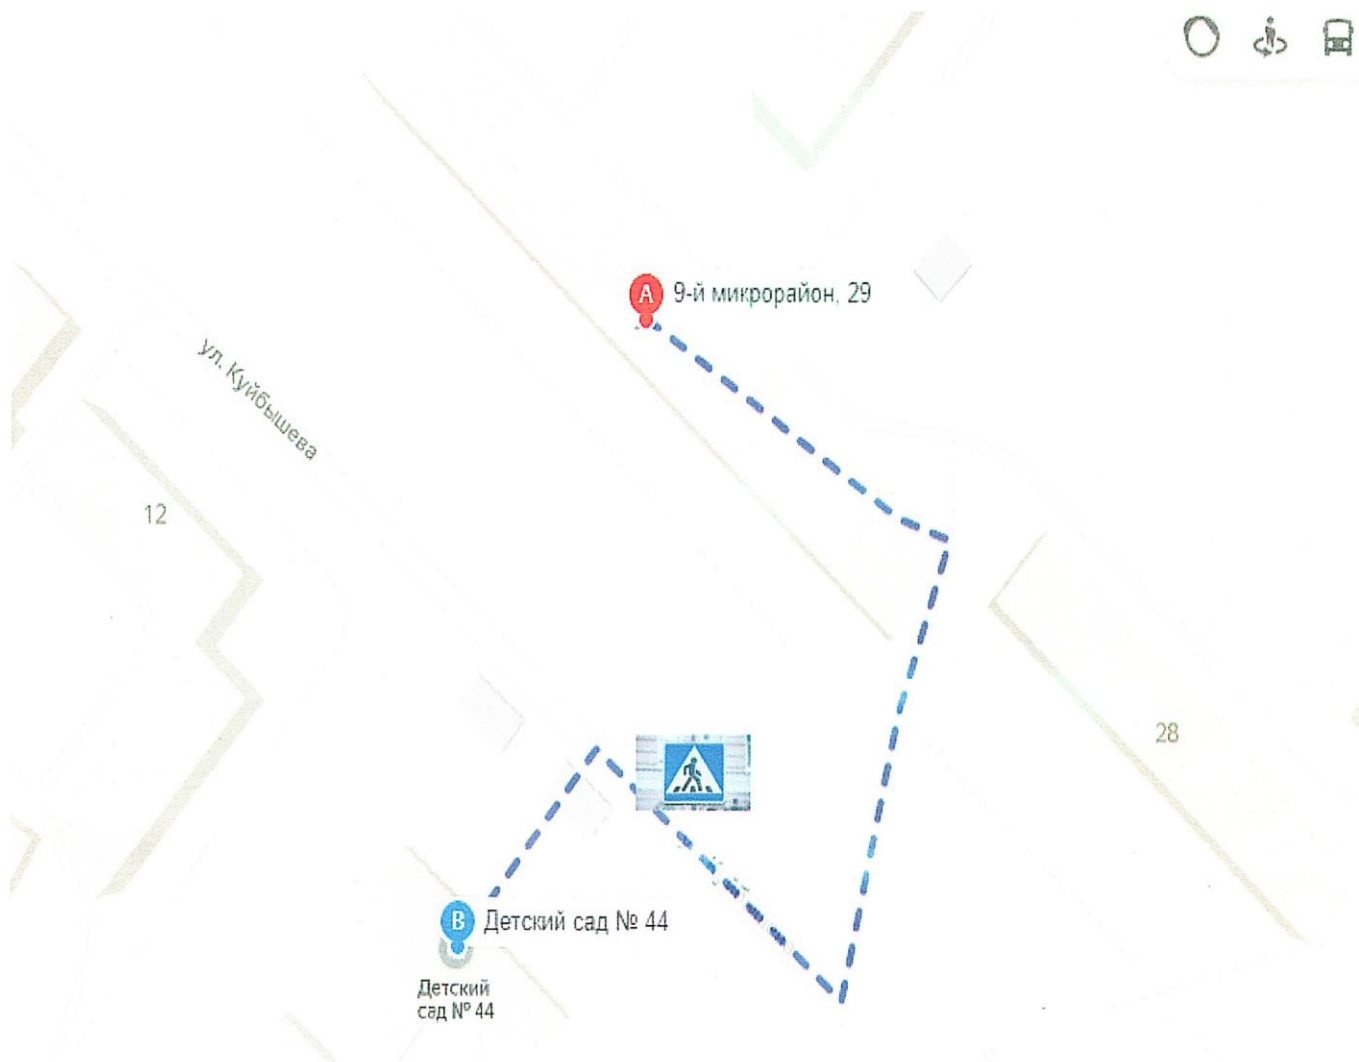

Дорога в детский сад

ПУТЬ ОТ ДОМА ДО ДЕТСКОГО САДА

ул. Красного Дятлера.

ул. Боевые Тухачевского.

ул. Труд. Резервов.

ул. Азербайджанского

Земляничная

д.4

ул. Алтайская

ул. Свободы

ул. Куйбышева

Детский сад №44.

ДЕТСКИЙ САД № 44

ДОМ